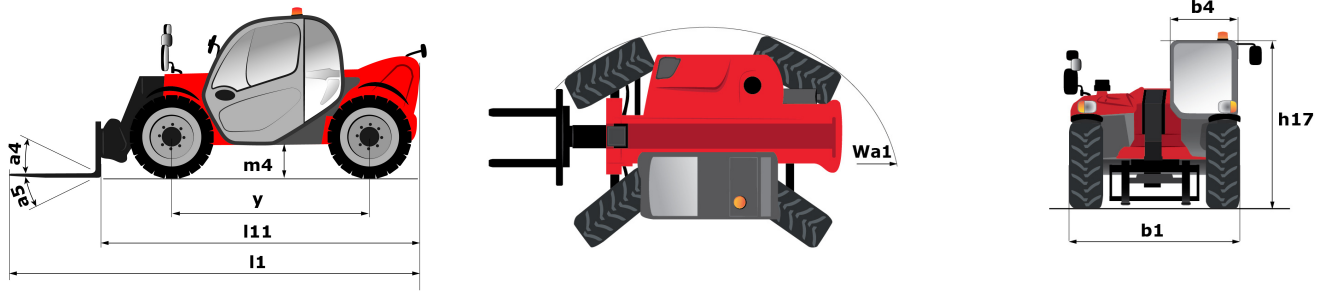

Technische fiche :

# **MT 930 H**

---

Hoedanigheid		Metrisch
Max. capaciteit	Q	3000 kg
Max. hijshoogte	h3	8.85 m
Maximale reikwijdte	l4	6.05 m
Gewicht en afmetingen		
Totale lengte aan het schutbord	l11	4.67 m
Overall length (with forks)	l1	5.77 m
Totale breedte	b1	1.99 m
Totale hoogte	h17	1.99 m
Wielbasis (y)	y	2.69 m
Bodemvrijheid machine	m4	0.35 m
Totale breedte cabine	b4	0.79 m
Graafhoek	a4	11 °
Storhoek	a5	116 °
Draaistraal (buitenkant wielen)	Wa1	3.35 m
Onbelast gewicht (met vorken)		6550 kg
Standard tyres		ALLIANCE 380/75 R20 148A8 A580
Lengte vorken / Breedte vorken / Vorkgedeelte	l / e / s	1070 mm x 100 mm / 50 mm
Prestatie		
Heffen		10.24 s
Verlagen		7.95 s
Uitschuiven uitschuifbare arm		9.89 s
Intrekken uitschuifbare arm		9.48 s
Graven		3.06 s
Storten		2.44 s
Motor		
Merk		Kubota
Motomom		Stage V
Motormodel		V3307-CR-TE5B
Aantal cilinders / Capaciteit van cilinders		4 - 3331 cm <sup>3</sup>
I.C. Motorvermogen - Vermogen (kW)		75 Hp / 54.6 kW
Max. koppel / Motorkoppel		265 Nm @ 1400 rpm
Trekkkracht		3860 daN
transmissie		
Type		Hydrostatisch
Aantal versnellingen (vooruit / achteruit)		2 / 2
Max. travel speed		24.9 km/h
Bedrijfsrem		Hydraulisch
hydraulisch		
Pomptype		Tandwielpom
Hydraulisch debiet / Hydraulische druk		88 l/min / 245 Bar
Tankinhoud		
Motorolie		11 l
Hydraulische olie		115 l
Inhoud brandstoftank		90 l
Geluid en trillingen		
Lawaai op de bestuursplaats (LpA)		74 dB(A)
Lawaai in de omgeving (Lwa)		103 dB(A)
Trillingen op het geheel handen/armen		< 2.5 m/s <sup>2</sup>
Diverse		
Stuurwielen (voor / achter)		4 / 4
Veiligheid cabinehomologatie		ROPS - FOPS cab (level 2)

## Tekening met afmetingen