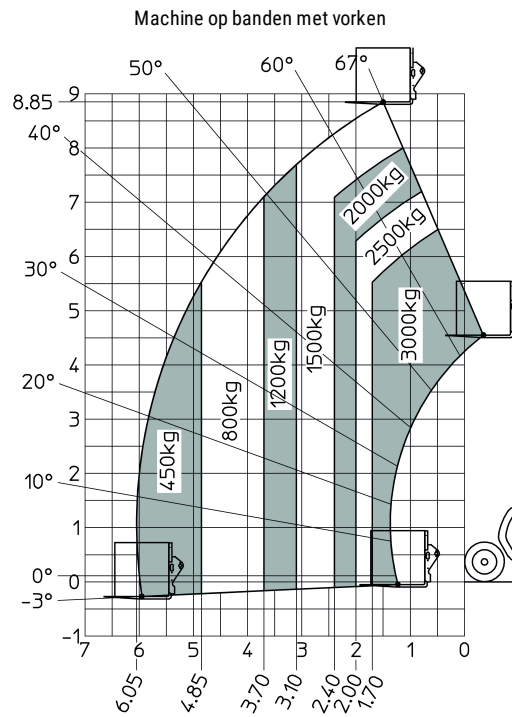

Tekening met afmetingen

Lastendiagram