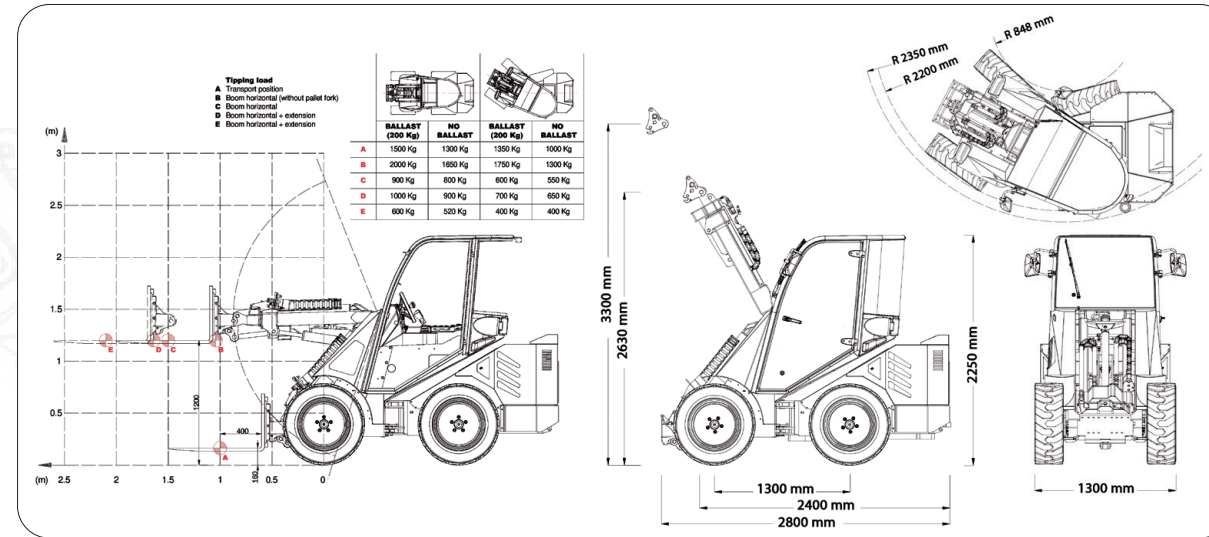

# GENESIS 40XD

### AFMETINGEN EN LAADSCHEMA'S

### GENESIS 40XD

	LAADCAPACITEIT	MOTORVERMOGEN	HYDRAULISCH SYSTEEM	HEFHOOGTE
GENESIS 40XD	1500 kg (met contragewichten)	38 pk / 28,3 kW	66 l/min	3300 mm

### Standaarduitrusting

Motor Yanmar Stage V / 38 pk | Snelheid 16 km/h | Hydrostatische 4WD-transmissie | Elektrische differentieelvergrendeling | Vloeistofkoeling | Zelfnivellering | Hydraulische oliestroom 66 l/min | Geleed chassis met sturing op 4 wielen | Joystick met 11 functies (15 functies optioneel) | Extra 12-voltuitgang voorzijde (165 W) | Digitaal dashboard met akoestische waarschuwingssignalen Ergonomische hoofd- en armleuningen + veiligheidsgordel | Voorruit met ruitenswisser | 'Universele' koppelplaat | Metalen afdekkingen | ROPS/FOPS-beveiliging | Telescopische giek | Tractorwielen 29x12.50-15 | Gewicht 2100 kg